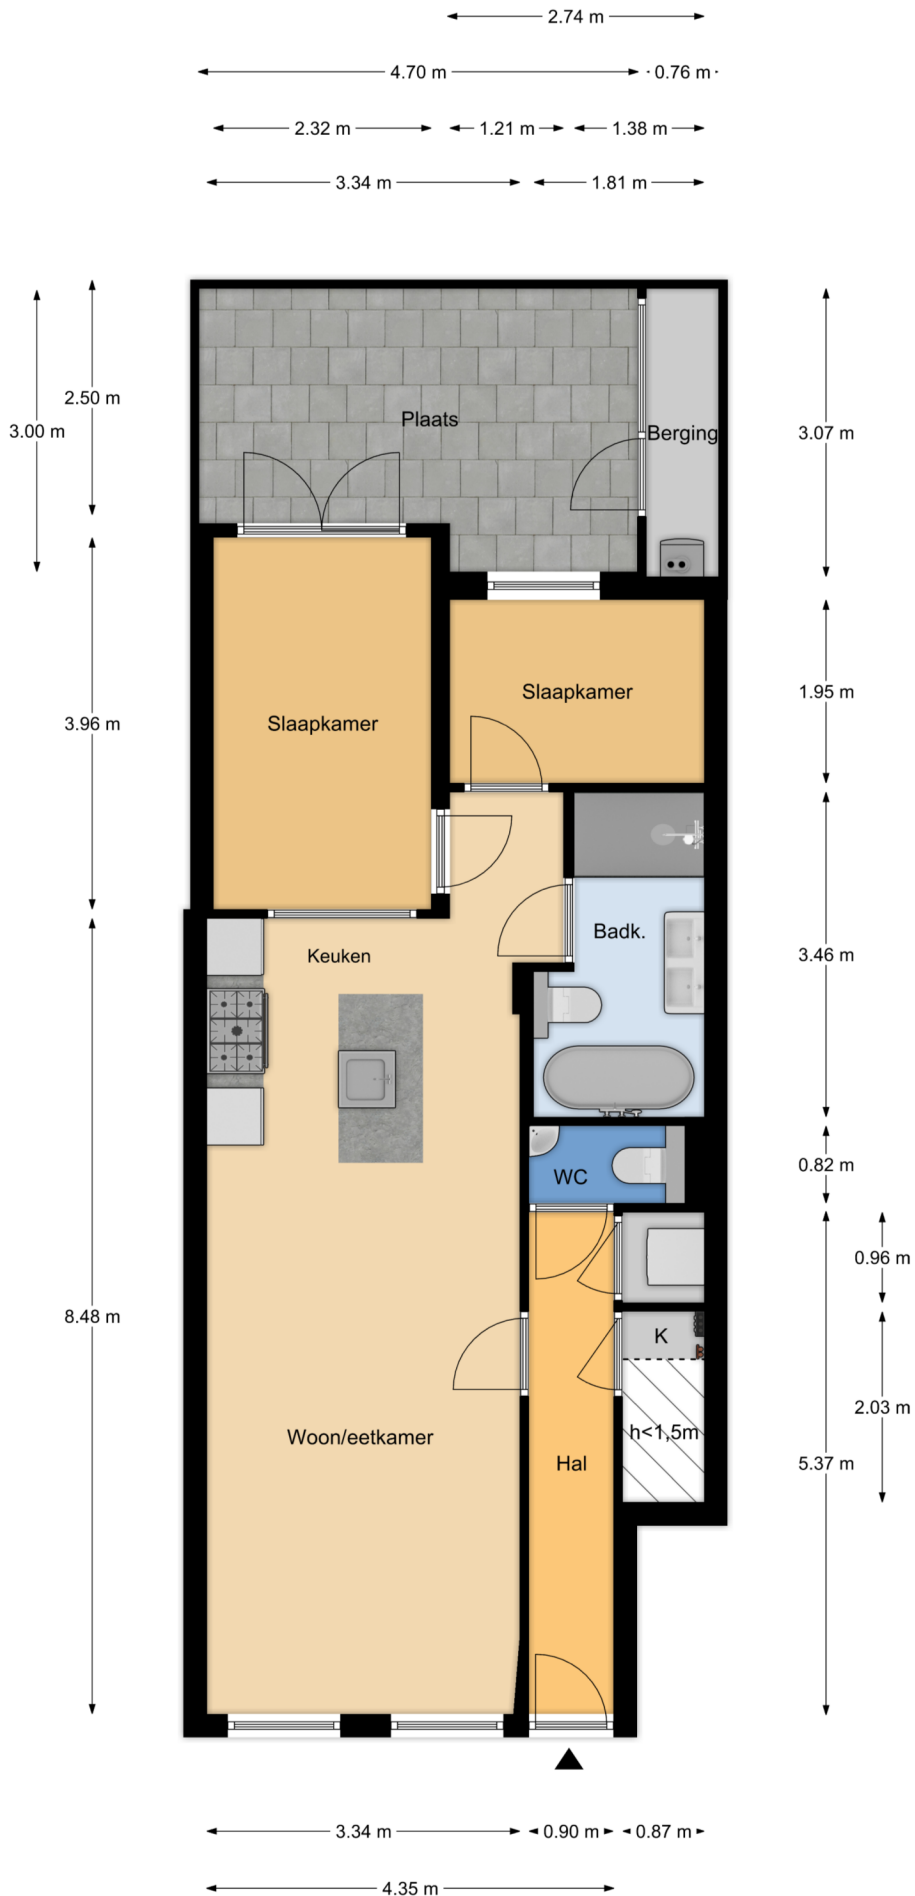

Ripperdastraat 75
Den Haag
Begane grond
H = 2,87m

Deze plattegronden zijn met de grootste zorg samengesteld en dienen ter indicatie.
Er kunnen geen rechten aan worden ontleend.
© Vastgoedsoort.com